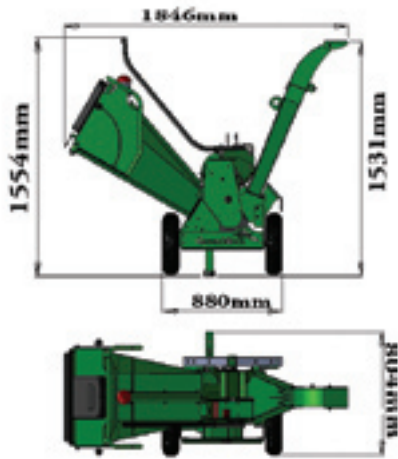

GreenMech
Plus de 45 années d'expérience industrielle

ARBOPTO

Un broyeur compact pour tracteur compact, conçu pour et par des professionnels

Performance, Sécurité & Ergonomie

L'ingénierie au service de l'utilisateur

Un broyeur léger (195Kg) d'une capacité de coupe de 10 cm pour tracteurs compacts

- Conçu pour une utilisation sur des tracteurs compacts de 15 à 30 CV, l'Arbo PTO dispose d'une large trémie de 315 mm x 162 mm permettant ainsi d'insérer aisément de grands volumes de matériaux.
- L'Arbo PTO dispose d'une goulotte d'éjection orientable, qui est inclinée pour faciliter l'évacuation. Grâce à son système de coupe accessible et amovible, l'entretien, voulu de par ailleurs le plus simple possible, en est d'autant plus facilité.
- Le montage tracteur se fait sur un attelage 3 points de catégorie 1. L'Arbo est aussi tractable grâce à son timon.
- Sécurité garantie: cette machine est dotée de rabats en caoutchouc, évitant ainsi que les matériaux ne ressortent de la goulotte d'alimentation, mais également d'un levier d'arrêt d'urgence.
- Pression sonore LWA: 118dBa
Puissance sonore LPA: 94dBa